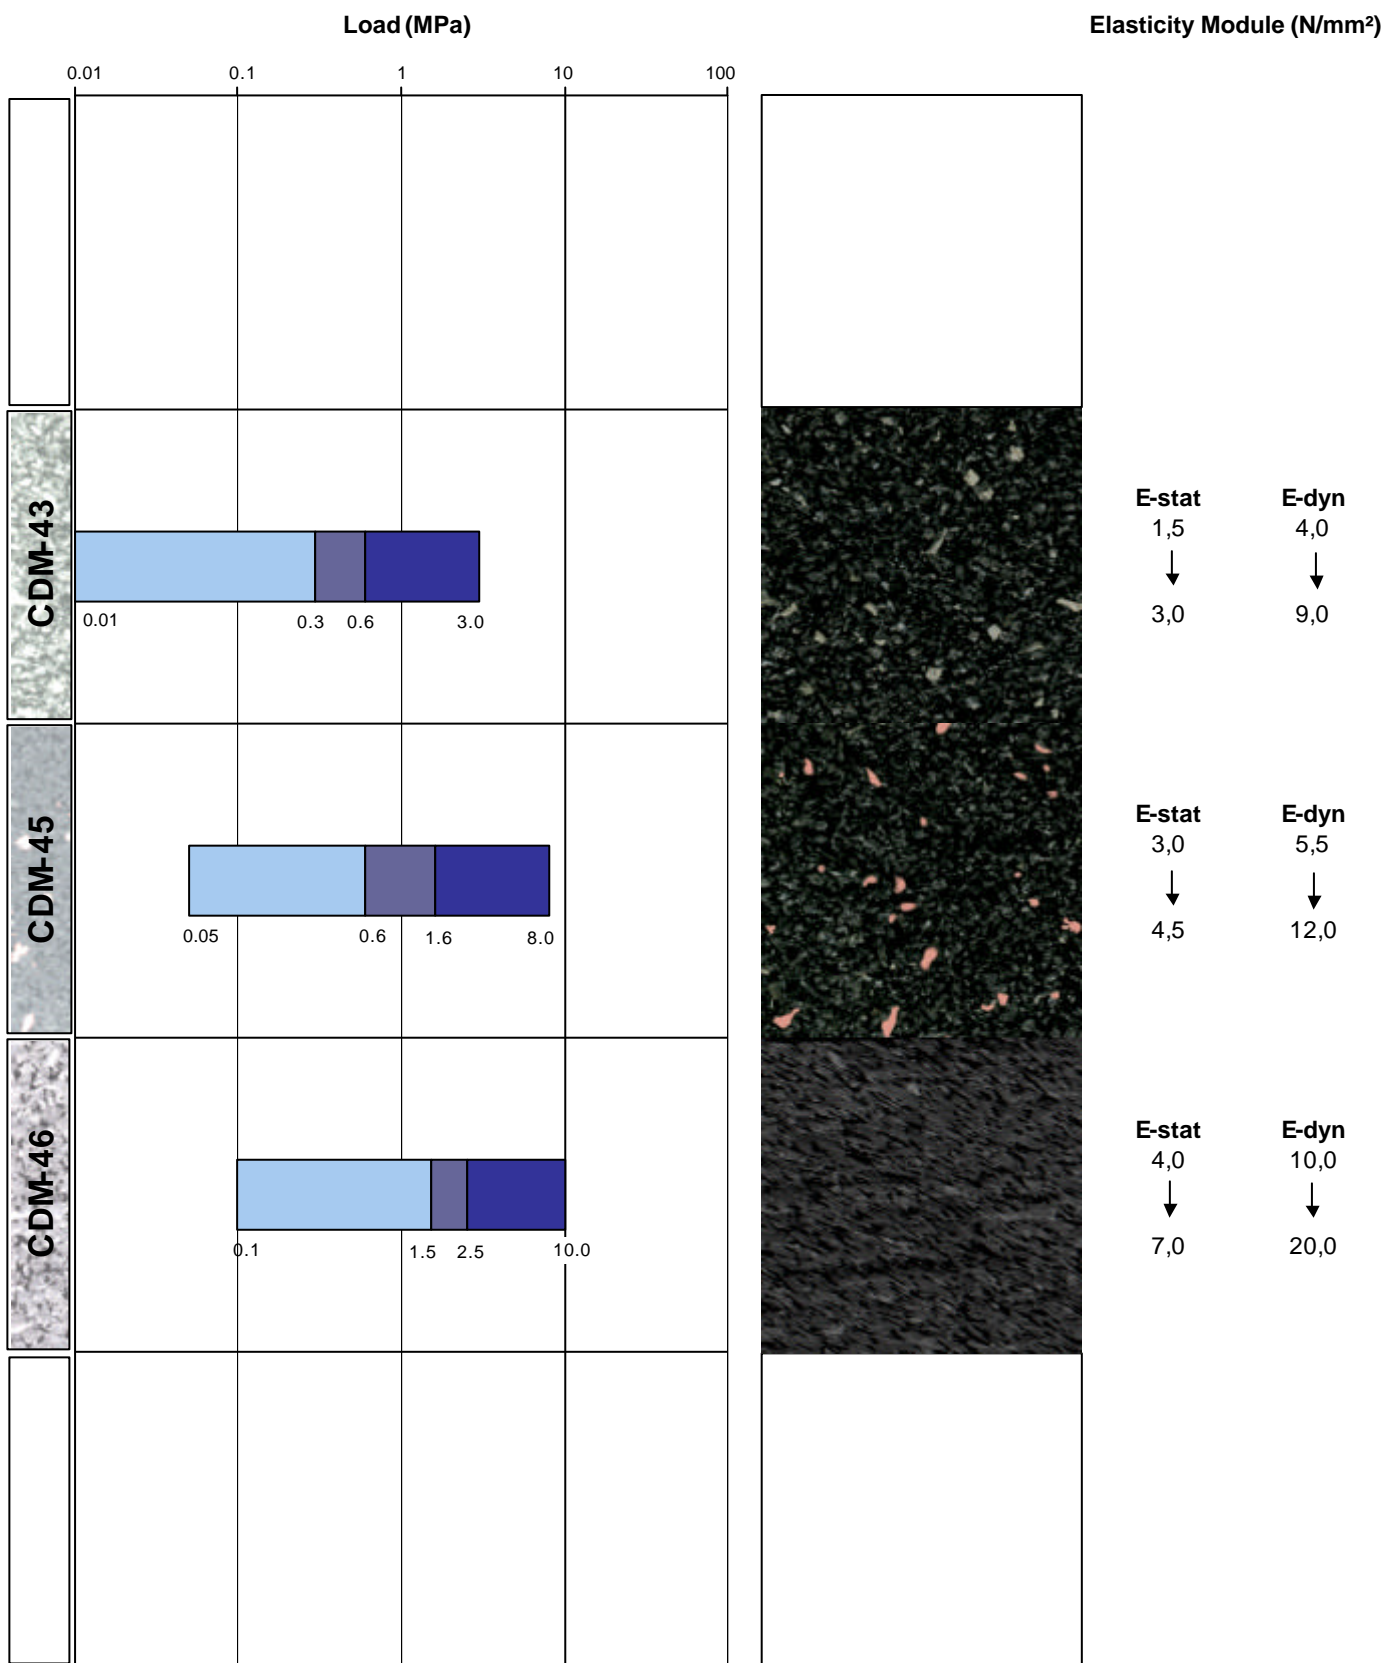

CDM-RR Resinbonded Rubber Materials

CDM-RR-MATERIALS

CDM-UK
 PO Box 7035
 Melton Mowbray
 Leics LE13 1WG

T: + 44 (0) 1664 482486
 F: +44 (0) 1664 482487
 E: info@cdm-uk.co.uk
 www.cdm-uk.co.uk