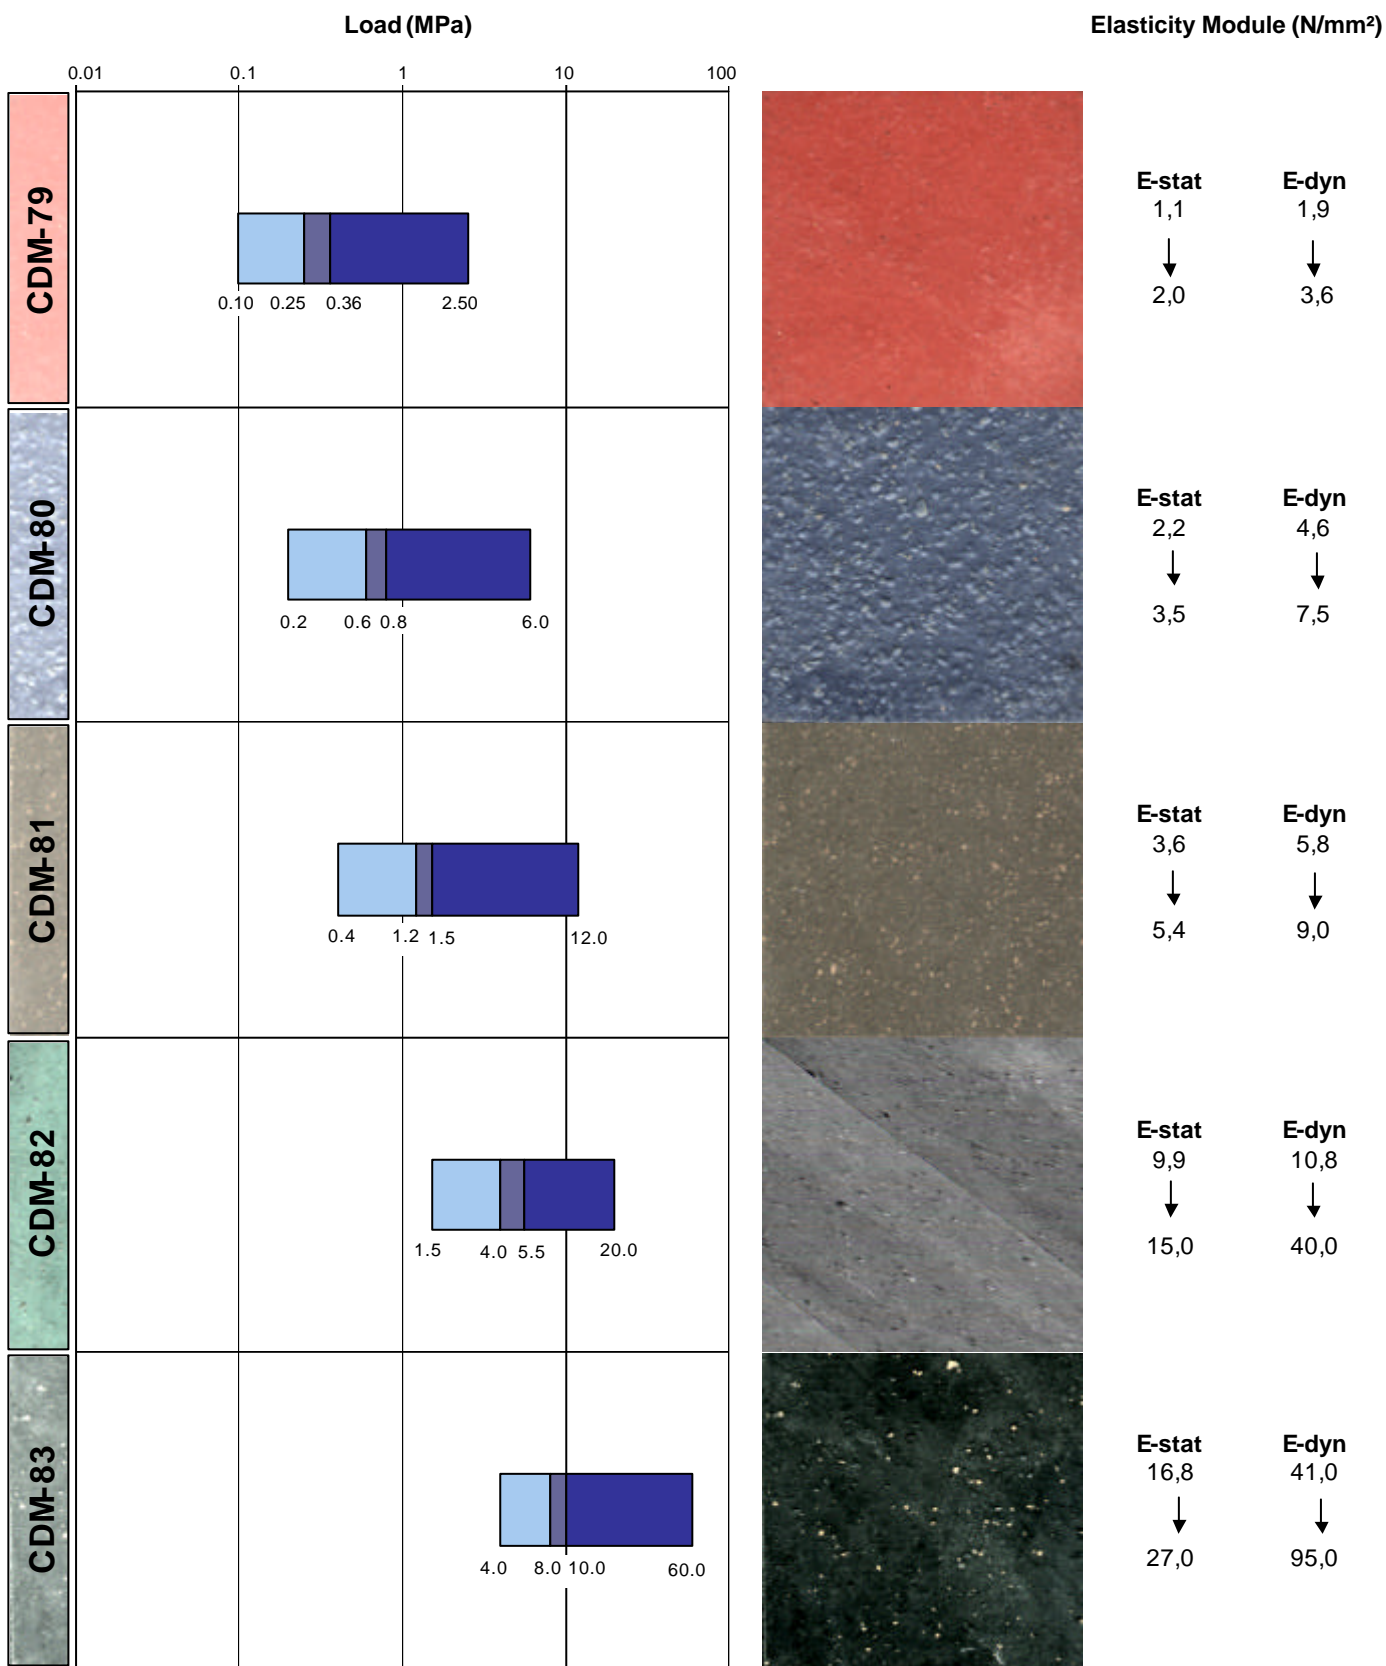

CDM-HR High Resilience Materials

CDM-HR MATERIALS

CDM-UK
 PO Box 7035
 Melton Mowbray
 Leics LE13 1WG

T: + 44 (0) 1664 482486
 F: +44 (0) 1664 482487
 E: info@cdm-uk.co.uk
 www.cdm-uk.co.uk