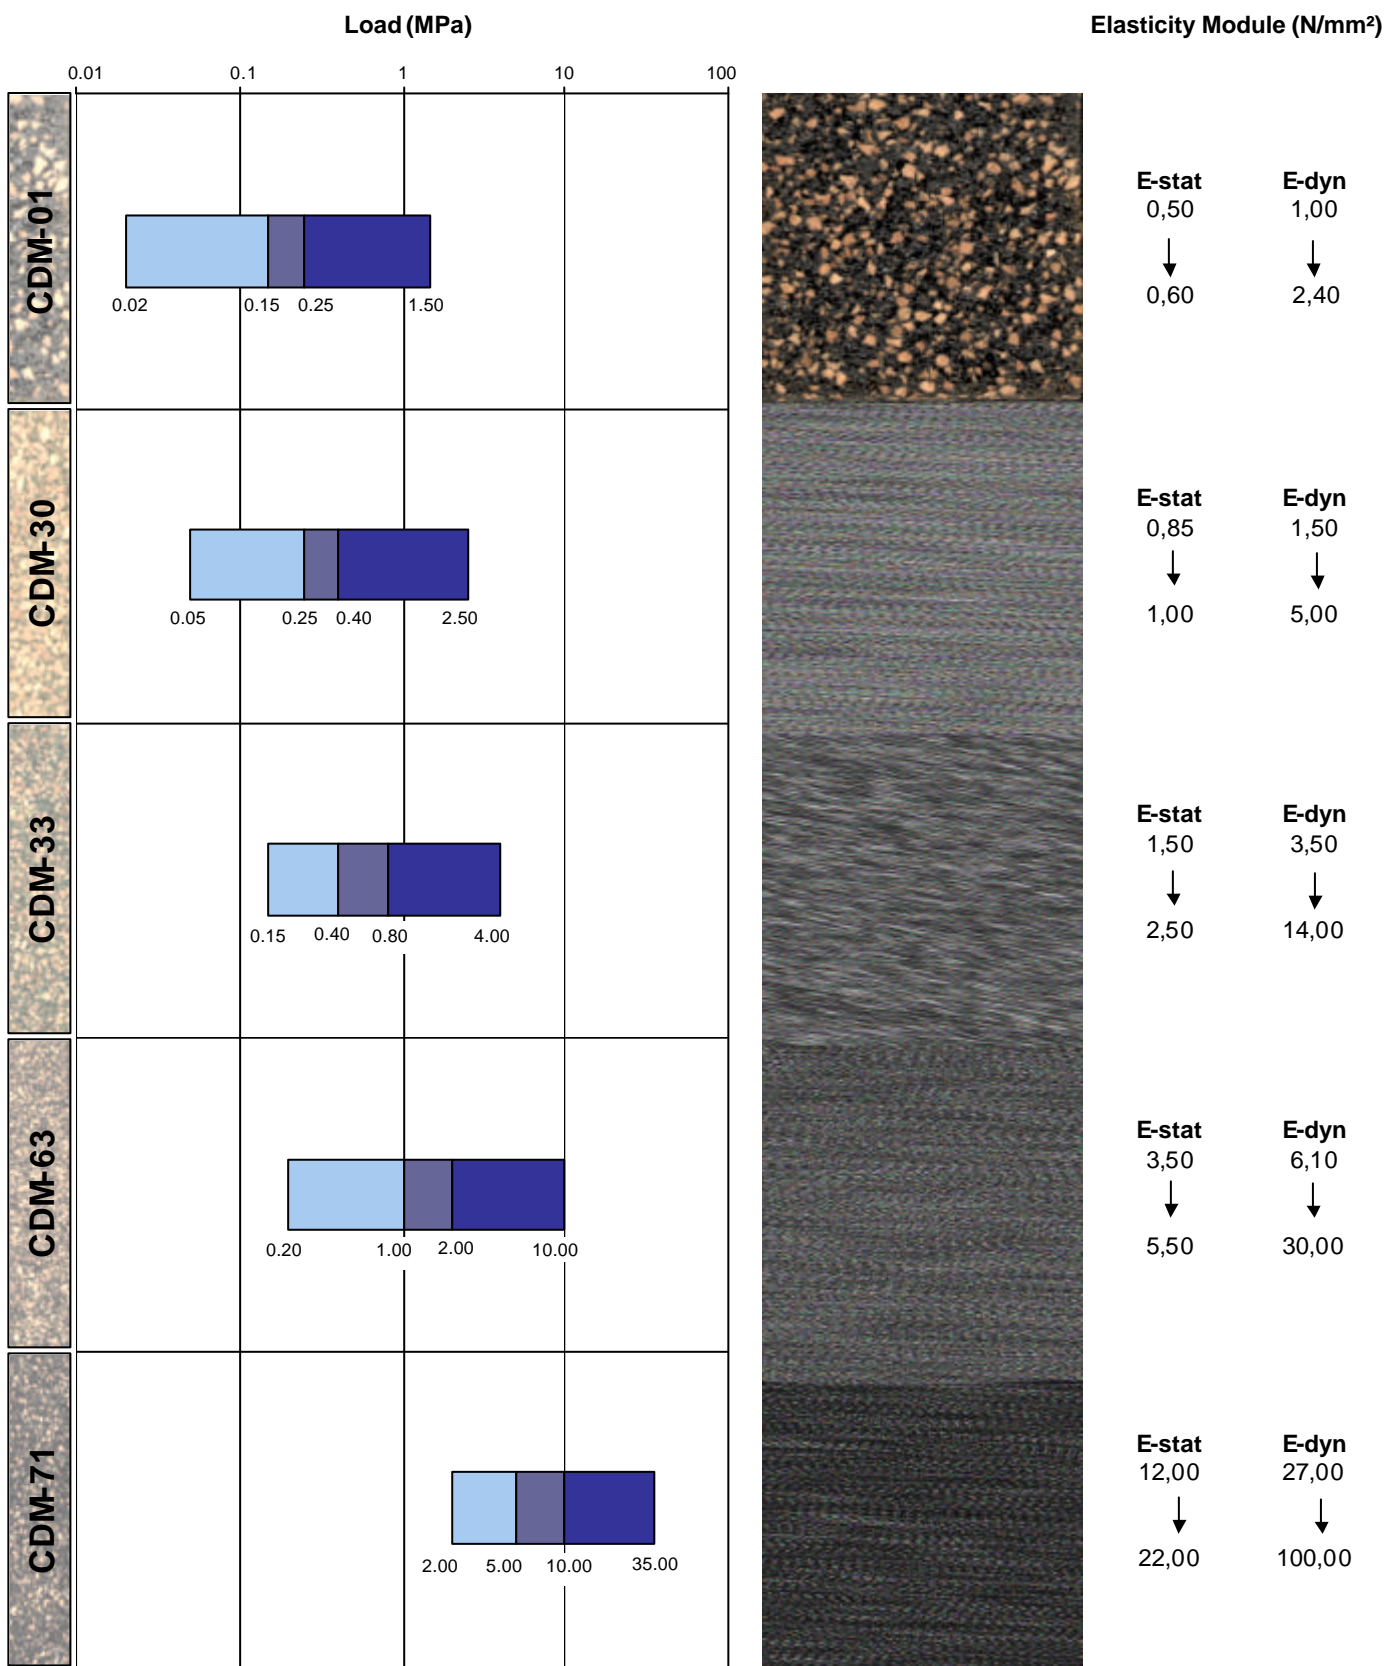

CDM-CR Classic Range Materials

CDM-CR MATERIALS

CDM-UK
 PO Box 7035
 Melton Mowbray
 Leics LE13 1WG

T: + 44 (0) 1664 482486
 F: +44 (0) 1664 482487
 E: info@cdm-uk.co.uk
 www.cdm-uk.co.uk